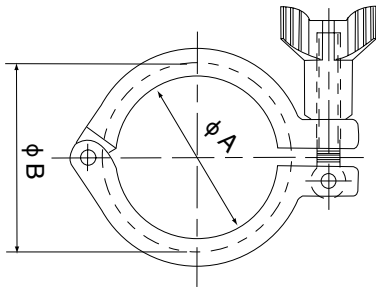

单销卡箍 13 MHH

13MHH HEAVY DUTY SINGLE PIN CLAMP

www.cnkingstone.com www.china-kst.com

(Fold Type)
对叠

(Middle Type)
夹中间

单销卡箍 13 MHH Single pin clamp 13 MHH

No.KST-F021

材质 : AISI 304、AISI 316L
管道流量控制 : $\Phi 12.7-305$ 及 $1/2"-12"$
Material : AISI 304、AISI 316L
Flux domination of pipeline : $\Phi 12.7-305$ & $1/2"-12"$

SIZE	ΦA	ΦB
A37	27.8	37
1-1 1/2	44.4	53.6
2.0"	57.8	67
2 1/2"	71.4	80.6
3.0"	84	94.2
3 1/2"	99	109.2
4.0"	110	122.2
4 1/2"	123	133.2
5"	135.5	148X3.5
5"	135.5	148X5.6
6.0"	155.4	170.4
8.0"	205	220
10"	258	272
12"	307	323

13MHH 迷你重型单销卡箍
13MHH Mini heavy duty single pin clamp
SIZE: $1/2" \sim 3/4"$