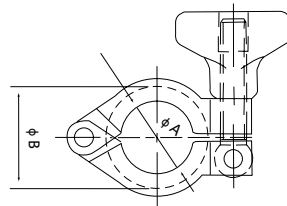

单销卡箍 13 MHH

13MHH HEAVY DUTY SINGLE PIN CLAMP

www.cnkingstone.com www.china-kst.com

(Fold Type)
对叠

(Middle Type)
夹中间

单销卡箍 13 MHH Single pin clamp 13 MHH

No.KST-F021

材质 : AISI 304、AISI 316L
管道流量控制 : $\Phi 12.7-305$ 及 $1/2"-12"$
Material : AISI 304、AISI 316L
Flux domination of pipeline : $\Phi 12.7-305$ & $1/2"-12"$

SIZE	ΦA	ΦB
A37	27.8	37
1-1 1/2	44.4	53.6
2.0"	57.8	67
2 1/2"	71.4	80.6
3.0"	84	94.2
3 1/2"	99	109.2
4.0"	110	122.2
4 1/2"	123	133.2
5"	135.5	148X3.5
5"	135.5	148X5.6
6.0"	155.4	170.4
8.0"	205	220
10"	258	272
12"	307	323

13MHH 迷你重型单销卡箍
13MHH Mini heavy duty single pin clamp
SIZE: $1/2" \sim 3/4"$